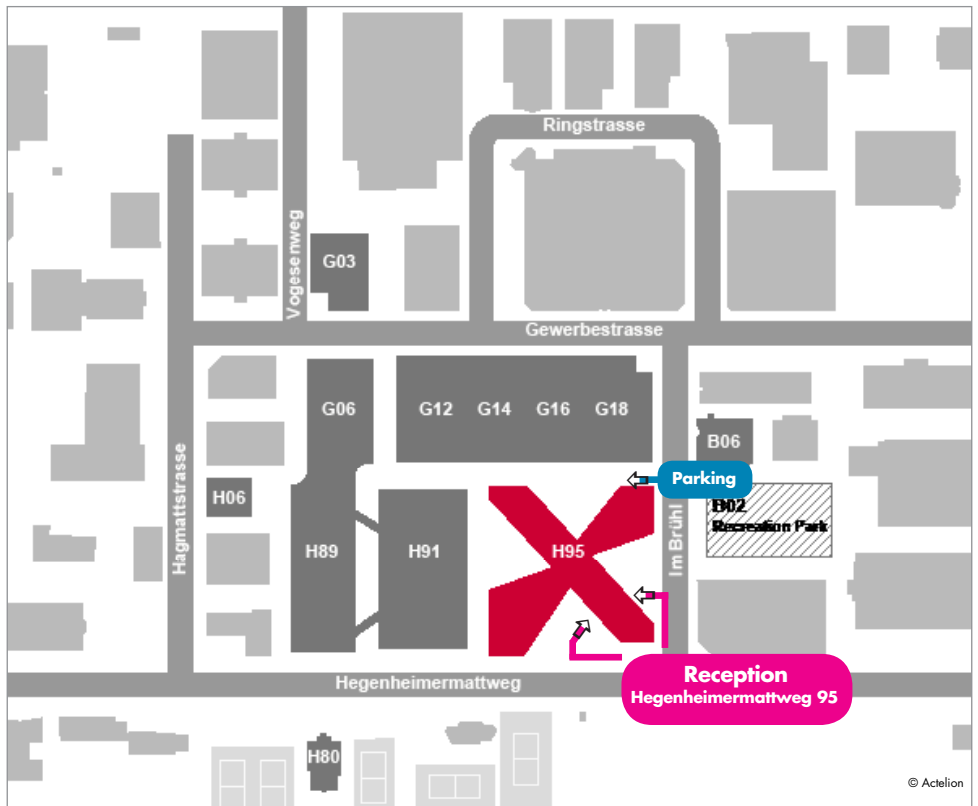

Anfahrt zum Actelion Business Center: Hegenheimermattweg 95, 4123 Allschwil

Anfahrt mit öffentlichen Verkehrsmitteln:

- Tram Nr. 6 Richtung «Allschwil» bis zur Haltestelle «Gartenstrasse». Von hier sind es zu Fuss ca. 600 m bis zu Actelion. Oder nehmen Sie an der Haltestelle «Gartenstrasse» den Bus Nr. 38, 46 oder 64 bis zur Haltestelle «Hagmattstrasse».
- Bus Nr. 48 vom Bahnhof SBB Richtung «Bachgraben» bis zur Haltestelle «Hagmattstrasse».
- Bus Nr. 38 von der Schiffflände Richtung «Neuweilerstrasse» bis zur Haltestelle «Im Brühl».
- Bus Nr. 50 vom Euroairport Richtung «Bahnhof SBB» bis zur Station «Kannenfeldplatz». Umsteigen in den Bus Nr. 38 Richtung «Neuweilerstrasse» bis zur Haltestelle «Im Brühl».

Anfahrt mit dem Auto:

Autobahn A2/A3/E25/E60 Richtung «Euroairport», Ausfahrt «Allschwil». Beim Kreiselluzerner ring die erste Ausfahrt Richtung «Allschwil / Bachgraben» an der Ampel links abbiegen. Folgen Sie dem Hegenheimermattweg bis zur Coop Tankstelle und biegen Sie direkt nach der Tankstelle in die Strasse «Im Brühl» ab. **Vor Ort stehen uns nur eine geringe Anzahl an Parkplätzen zur Verfügung. Bitte melden Sie uns, wenn Sie einen Platz benötigen.**