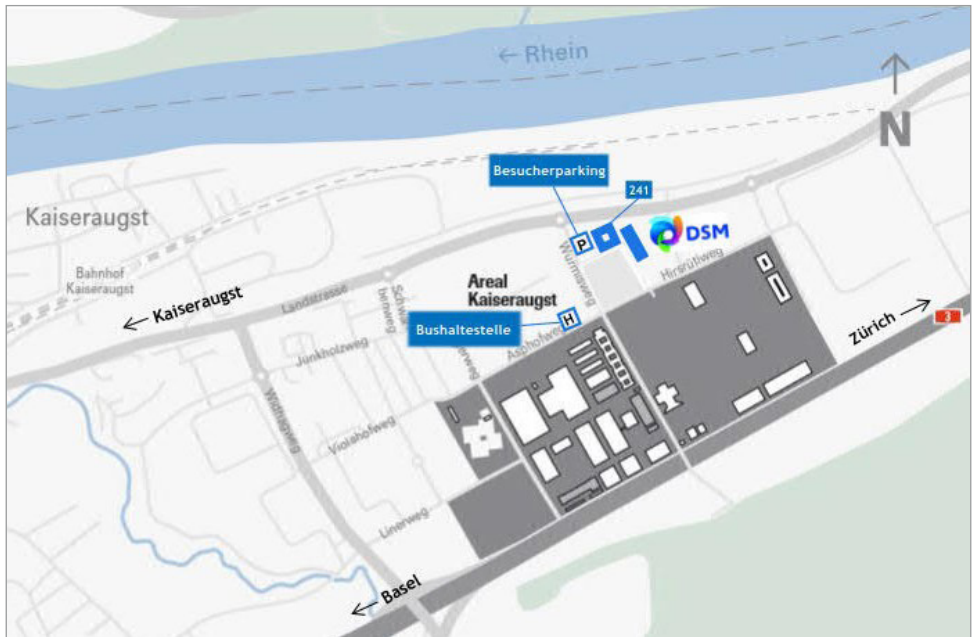

Anfahrt zu DSM Nutritional Products Ltd.: Wurmisweg 576, 4303 Kaiseraugst

Anfahrt mit den öffentlichen Verkehrsmitteln:

Von Basel SBB: S-Bahn S1 Richtung Frick/Laufenburg, fährt alle 30 Minuten. Umsteigen in Kaiseraugst auf den Bus Nr. 84 nach Rheinfelden bis zur Haltestelle «Roche» für DSM Kaiseraugst. Von hier sind es zu Fuss nur noch wenige Meter bis zum Hauptgebäude der DSM Nutritional Products Ltd.

Anfahrt mit dem Auto: DSM Kaiseraugst liegt an der Autobahn A3 zwischen Basel und Zürich, ca. 13 km östlich von Basel. Nehmen Sie die Ausfahrt 14a «Rheinfelden-West/Kaiseraugst». Folgen Sie den Schildern nach Kaiseraugst. Das DSM Gebäude befindet sich auf der linken Seite der Strasse. Nehmen Sie am zweiten Kreisverkehr die dritte Ausfahrt (biegen Sie links ab). Der Besucherparkplatz ist ausgeschildert und befindet sich unmittelbar vor dem Hauptgebäude 241. Bitte beachten Sie, dass die DSM Nutritional Products Ltd. nur über eine geringe Anzahl an Besucherparkplätzen verfügt.

Wir empfehlen die Anfahrt mit öffentlichen Verkehrsmitteln.